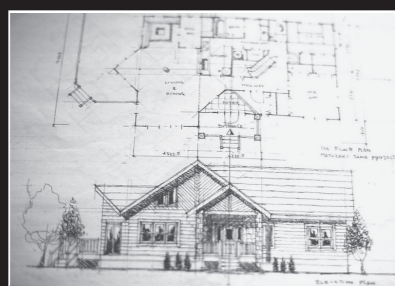

# 住宅完成見学会

## OPEN HOUSE

広い敷地に、お施主様のこだわりが詰まった  
 カッコいい平屋が完成しました。ブルーグレーを  
 基調にした外観で、広いカバードポーチが家族や  
 お友達をお出迎えします。  
 お施主様のライフスタイルに合わせたプラン・  
 インテリア・注文建築。  
 是非、この機会にご相談下さい！

**2 / 2 (土) ・ 3 (日)**  
 AM10:30 ~ PM4:00

坂東市神田山交差点近く《のぼり旗を目印にご来場下さい。》  
 ※会場が分からない方は下記携帯電話までお電話ください。

カリフォルニアテイストのリゾートスタイルハウス

創業明治12年 伝統と実績に真心をこめて

建設業/茨城県知事許可(般-28)第631号 二級建築士事務所登録/第B3053号

株式会社 **鈴木工務店**

鈴木建築設計事務所

OFFICE. 茨城県坂東市岩井 4278-3

TEL.0297-36-0211 FAX.0297-36-0213